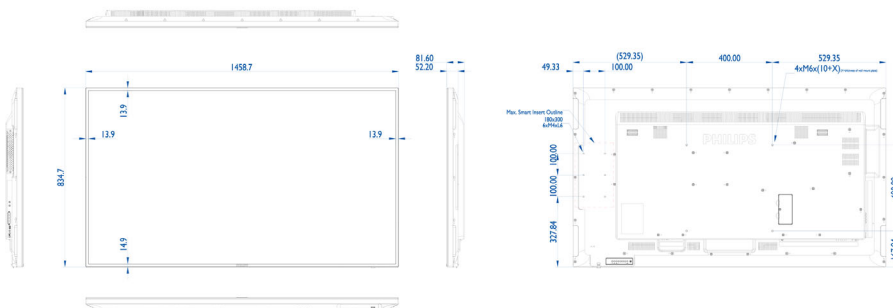

Voorwaarden voor een goede werking

- Hoogte: 0 ~ 3000 m
- Temperatuurbereik (in bedrijf): 0 ~ 40 °C
- Temperatuurbereik (opslag): -20 ~ 60 °C
- Relatieve vochtigheid: 20 ~ 80 %
- MTBF: 50.000 uur

Vermogen

- Netspanning: 100 ~ 240 VAC, 50 ~ 60 Hz
- Verbruik (indien ingeschakeld): 176 W
- Stroomverbruik in stand-bystand: < 0,5 W
- Functies voor energiebesparing: Smart Power

Geluid

- Ingebouwde luidsprekers: 2 x 10 W RMS

Accessoires

- Meegeleverde accessoires: AC-netsnoer, RS232-kabel, Afstandsbediening, Batterijen voor afstandsbediening, Gebruiksaanwijzing op CD-ROM, Snelstartgids
- Optionele accessoires: HDBaseT OPS-ontvanger (CRD25), Tafelstandaard

Multimediatoepassingen

- Video afspelen via USB: M2TS, M4V, MK3D, MKV, MP4, MPEG, MPG, MTS, TS, TTS, VOB, WMV
- Foto's bekijken via USB: BMP, GIF, JPEG, JPG
- Audio afspelen via USB: AAC, AIF, AIFF, ASF, M4A, LPCM, M3U, MP3, MP4, WAV, WMA

Diversen

- Garantie: 3 jaar garantie
- Taalversies in beeldschermmenu: Arabisch, Vereenvoudigd Chinees, Traditioneel Chinees, Engels, Frans, Duits, Italiaans, Pools, Russisch, Spaans, Turks, Japans
- Officiële goedkeuringen: EPEAT, CE, UL/cUL, CB, GOST, C-Tick, RoHS, FCC, klasse B

Publicatiedatum
2016-10-20

Versie: 3.1.1

12 NC: 8670 001 37271
EAN: 87 12581 73977 5

© 2016 Koninklijke Philips N.V.
Alle rechten voorbehouden.

Specificaties kunnen zonder voorafgaande kennisgeving worden gewijzigd. Handelsmerken zijn het eigendom van Koninklijke Philips N.V. en hun respectieve eigenaren.

www.philips.com