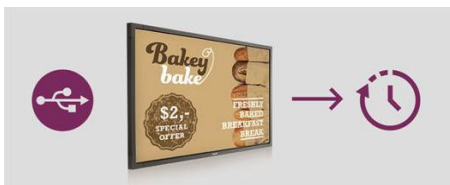

SmartPlayer

Maak van uw USB-stick een voordelig apparaat voor digitale signalering. U hoeft alleen maar uw content (video, audio, foto's) op te slaan op

de USB-stick en deze aan te sluiten op uw beeldscherm. Maak een afspeellijst, stel de content in via het schermmenu en geniet van uw eigen afspeellijsten waar en wanneer u wilt.